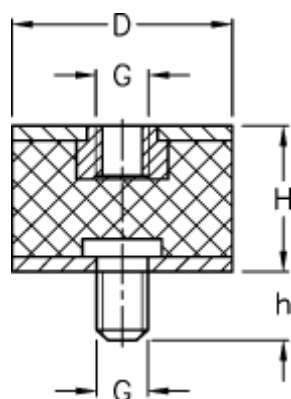

Varenummer: 51201164084160  
Beskrivelse: KLEE Vibrationsdæmper type 2  
40-35-2, M8/M8x20, NBR - 57 shore

## Mål

---

D = 40  
G = M8  
h = 20  
H = 35